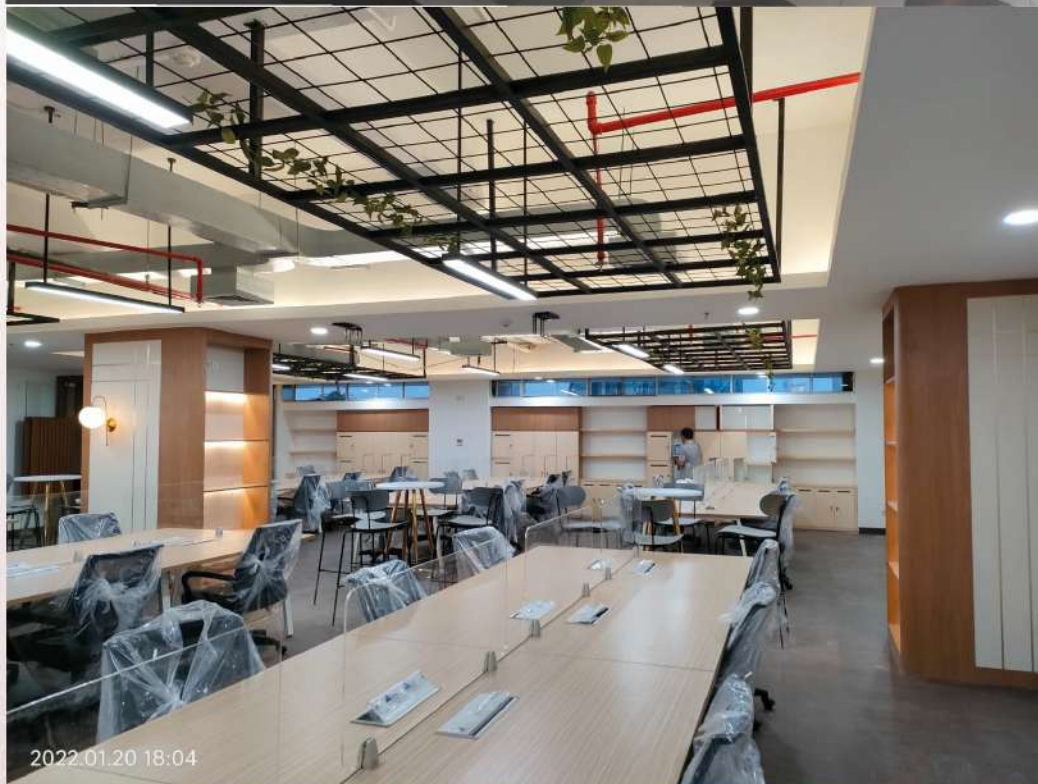

Photo Project

Interior Temoe Lounge Hotel Grandhika Blok M

Photo Project

📍 Unit Interior Apartemen Riverside Muara Karang

Photo Project

📍 Pekerjaan Interior & Furniture Gedung Badan Pemeriksa Keuangan

“Terus menerus (**nityasa**) maju dengan memberikan hasil (**karya**) dan kualitas yang terbaik ”